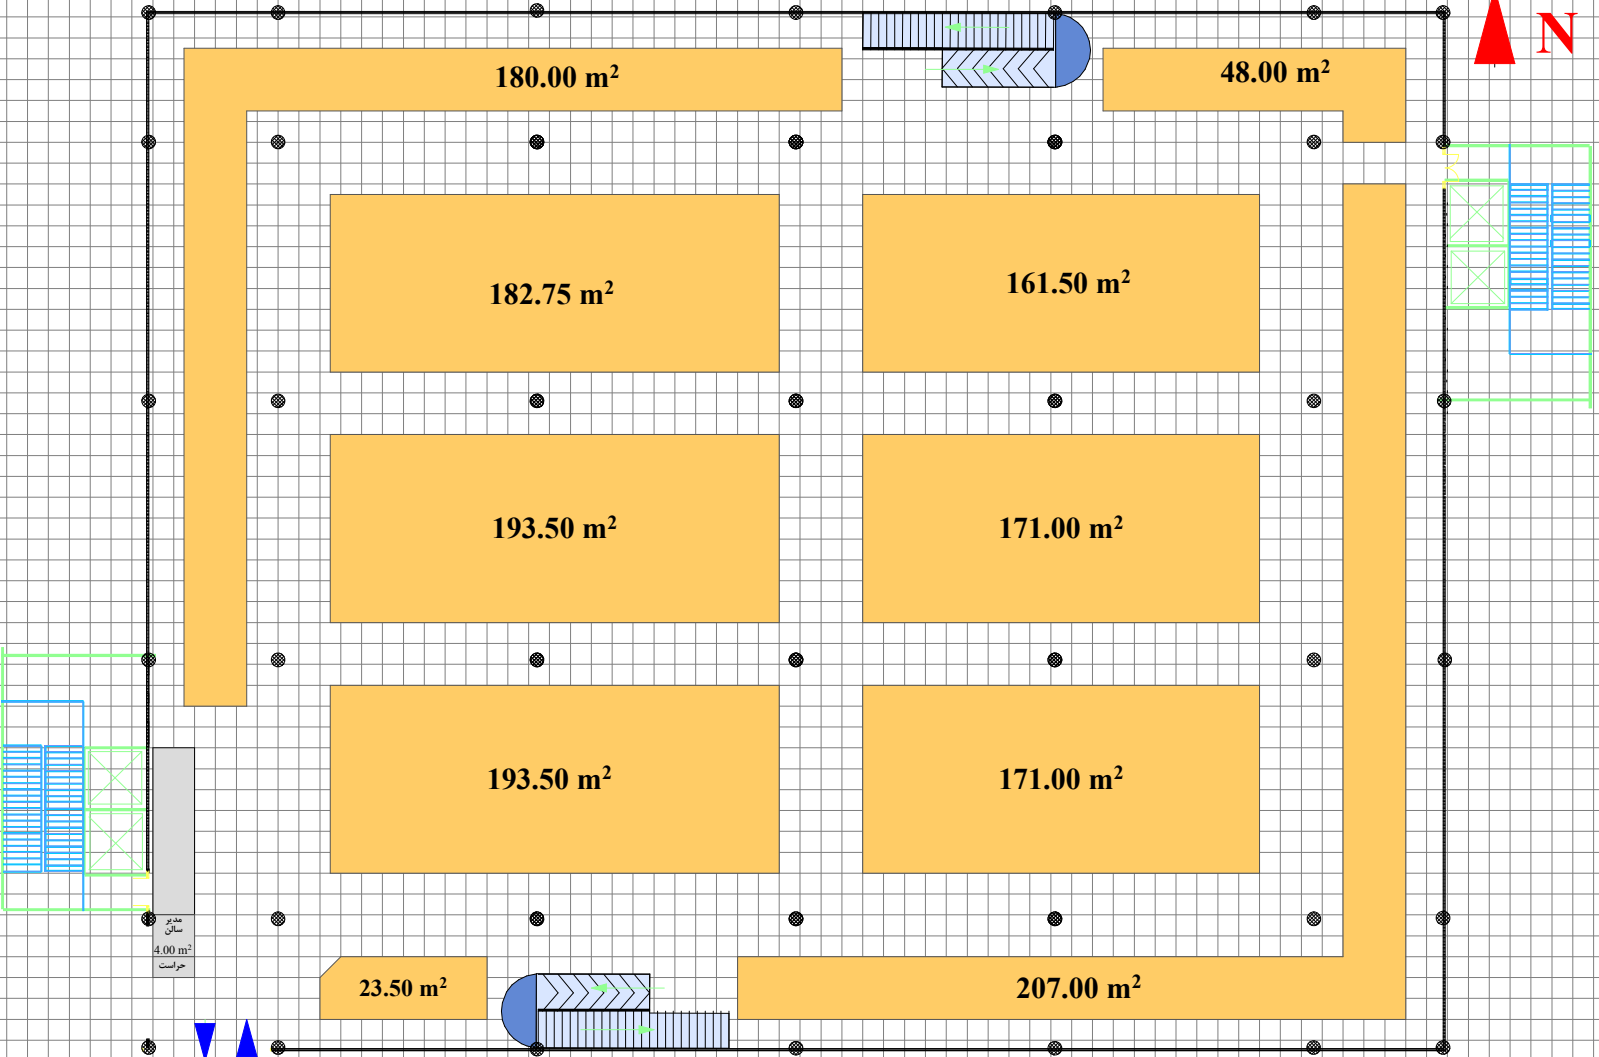

Hall 31A

180.00 m²

48.00 m²

182.75 m²

161.50 m²

193.50 m²

171.00 m²

193.50 m²

171.00 m²

23.50 m²

207.00 m²

سابقه
4.00 m²
حراست

▼ ▲
Entry Exit
ورود خروج