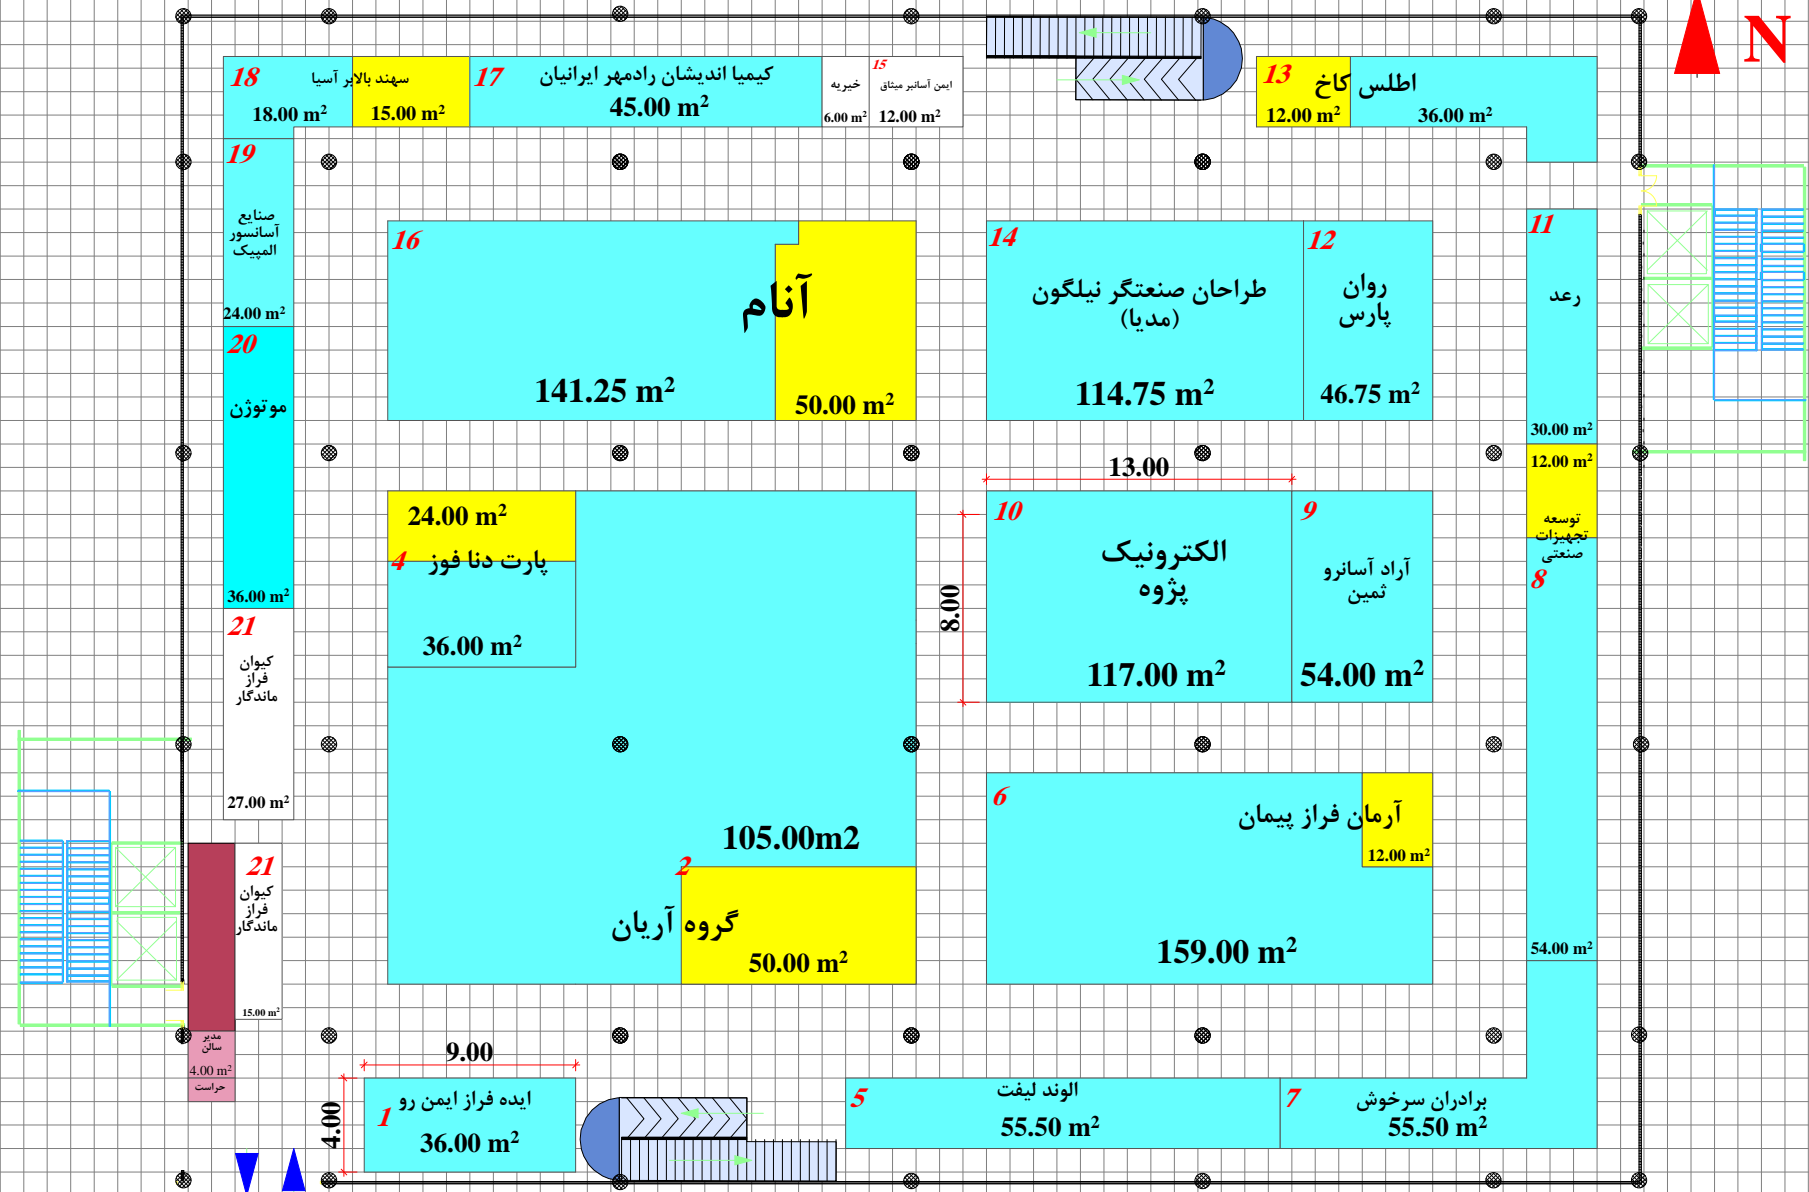

Hall31A

Entry Exit
ورود خروج

ششمین نمایشگاه بین المللی آسانسور و صنایع و تجهیزات وابسته
۱۹-۲۲ تیرماه ۱۳۹۶

 غرفه ویژه	جمع کل ۱۶۵۶.۲۵	خودساز ارزی ۱۷۴.۵	پیش ساخته ارزی ۰	خودساز ریالی ۱۴۲۱.۷۵	پیش ساخته ریالی ۶۰
---	-------------------	----------------------	---------------------	-------------------------	-----------------------